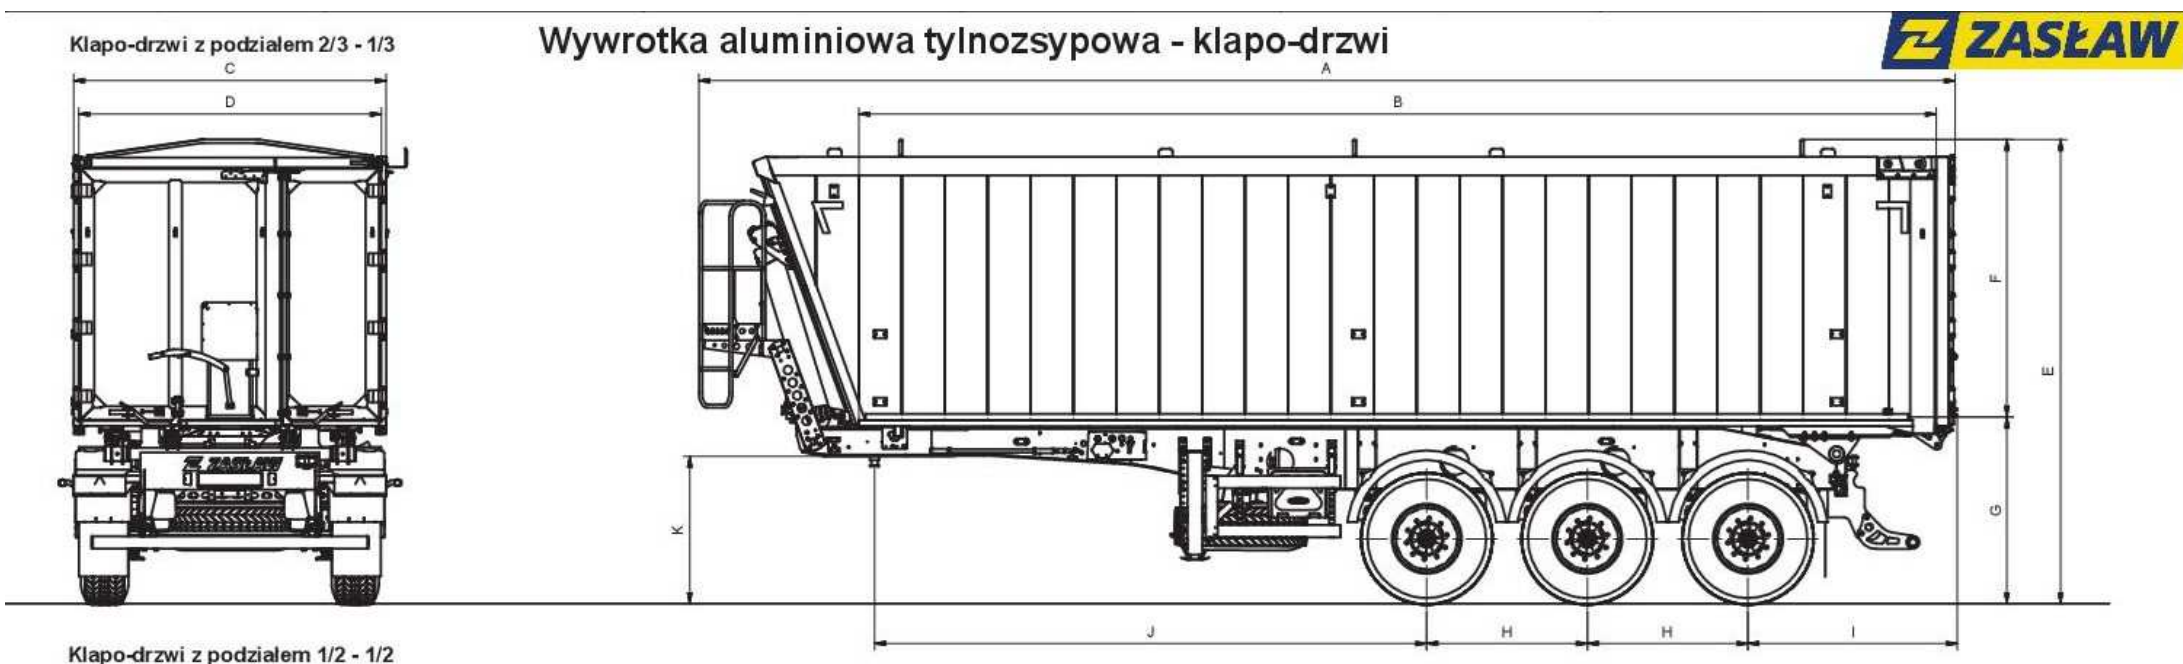

V= 43 m³, A: 10.215 mm, E: 3.440 mm B: 8.780 mm, F: 1.900 mm

www.zaslaw-trails.pl / mail: info@zaslaw-trails.pl